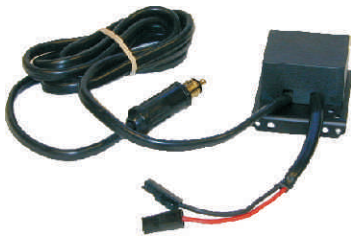

**810-004**  
Nätkabel kl.2 2m  
Mains cord cl.2 2m

**810-005**  
Batterikabel Tystor Soft 1m med ringskor  
Battery cable Tystor Soft 1m w. ring terminals

**810-006**  
Batterikabel Tystor Soft 2m med klämmor  
Battery cable Tystor Soft 2m w. clips

**810-009**  
Handtag Tystor Soft spårmonterings  
Handle Tystor Soft for rails

**810-011**  
Fästvinkelsats Tystor Soft  
Mounting brackets Tystor Soft

**810-012**  
Gummifotsats Tystor Soft  
Rubber shoes for Tystor Soft

**810-013**

Automatisk polvändare Tystor Soft  
Automatic pole-shifter for Tystor Soft

**810-030**

Monteringsplåt kassett-montage Tystor Soft / 2000 / IPC  
Mounting plate casset for Tystor Soft / 2000 / IPC

**810-051**

Fjärrindikering Tystor IPC  
Remote indicator-panel 5m for Tystor IPC

**810-052**

Förlängningskabel tempprobe 5m Tystor IPC  
Extender temp probe 5m Tystor IPC

**810-053**

Förgreningsadapter Tystor IPC  
Ramification adapter Tystor IPC